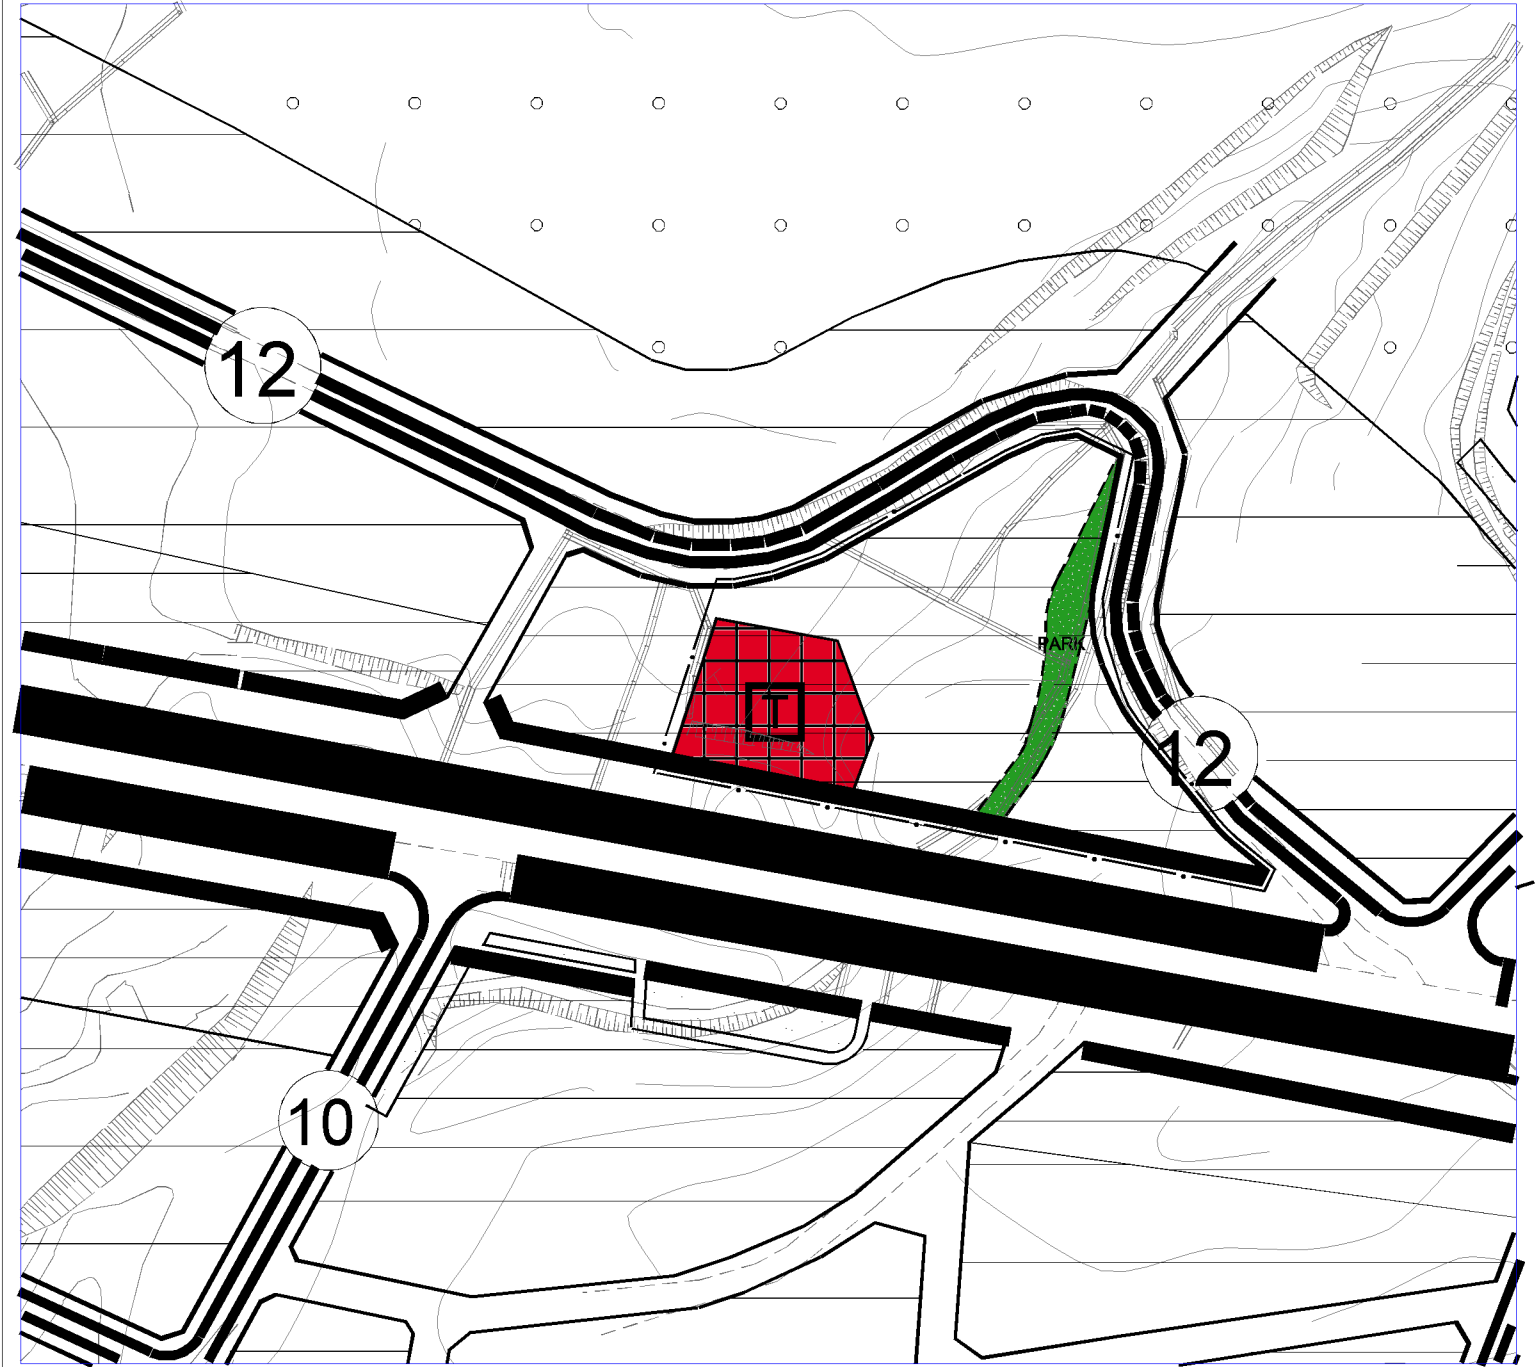

BOZYAZI (MERSİN) P29C15C PAFTASI
MEVCUT İMAR PLANI

BOZYAZI (MERSİN) P29C15C PAFTASI
ÖNERİ İMAR PLANI

K
ÖLÇEK: 1/1550

LEJAND

-  PLAN DEĞİŞİKLİĞİ ONAMA SINIRI
-  TİCARET ALANI
-  PARK