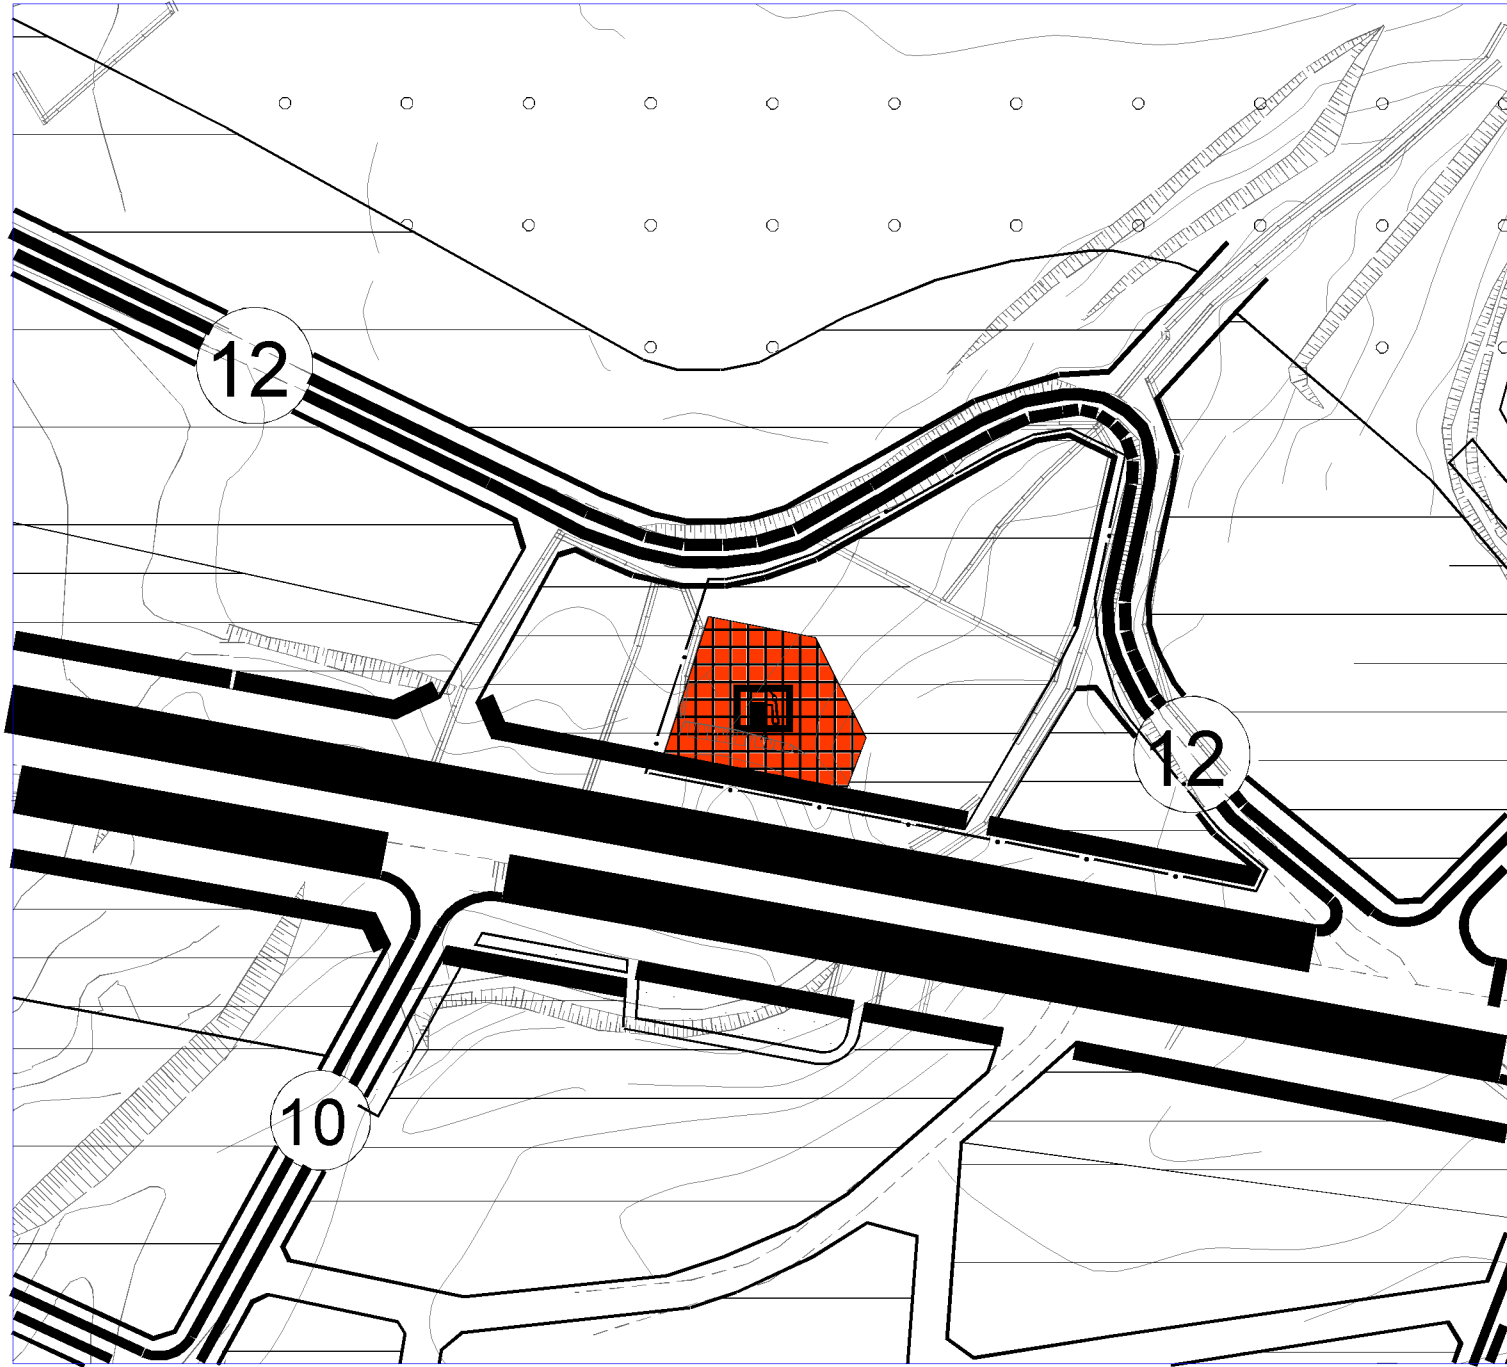

BOZYAZI (MERSİN) P29C15C PAFTASI
MEVCUT İMAR PLANI

BOZYAZI (MERSİN) P29C15C PAFTASI
ÖNERİ İMAR PLANI

K
ÖLÇEK: 1/1550

LEJAND

-  PLAN DEĞİŞİKLİĞİ ONAMA SINIRI
-  TİCARET ALANI
-  PARK