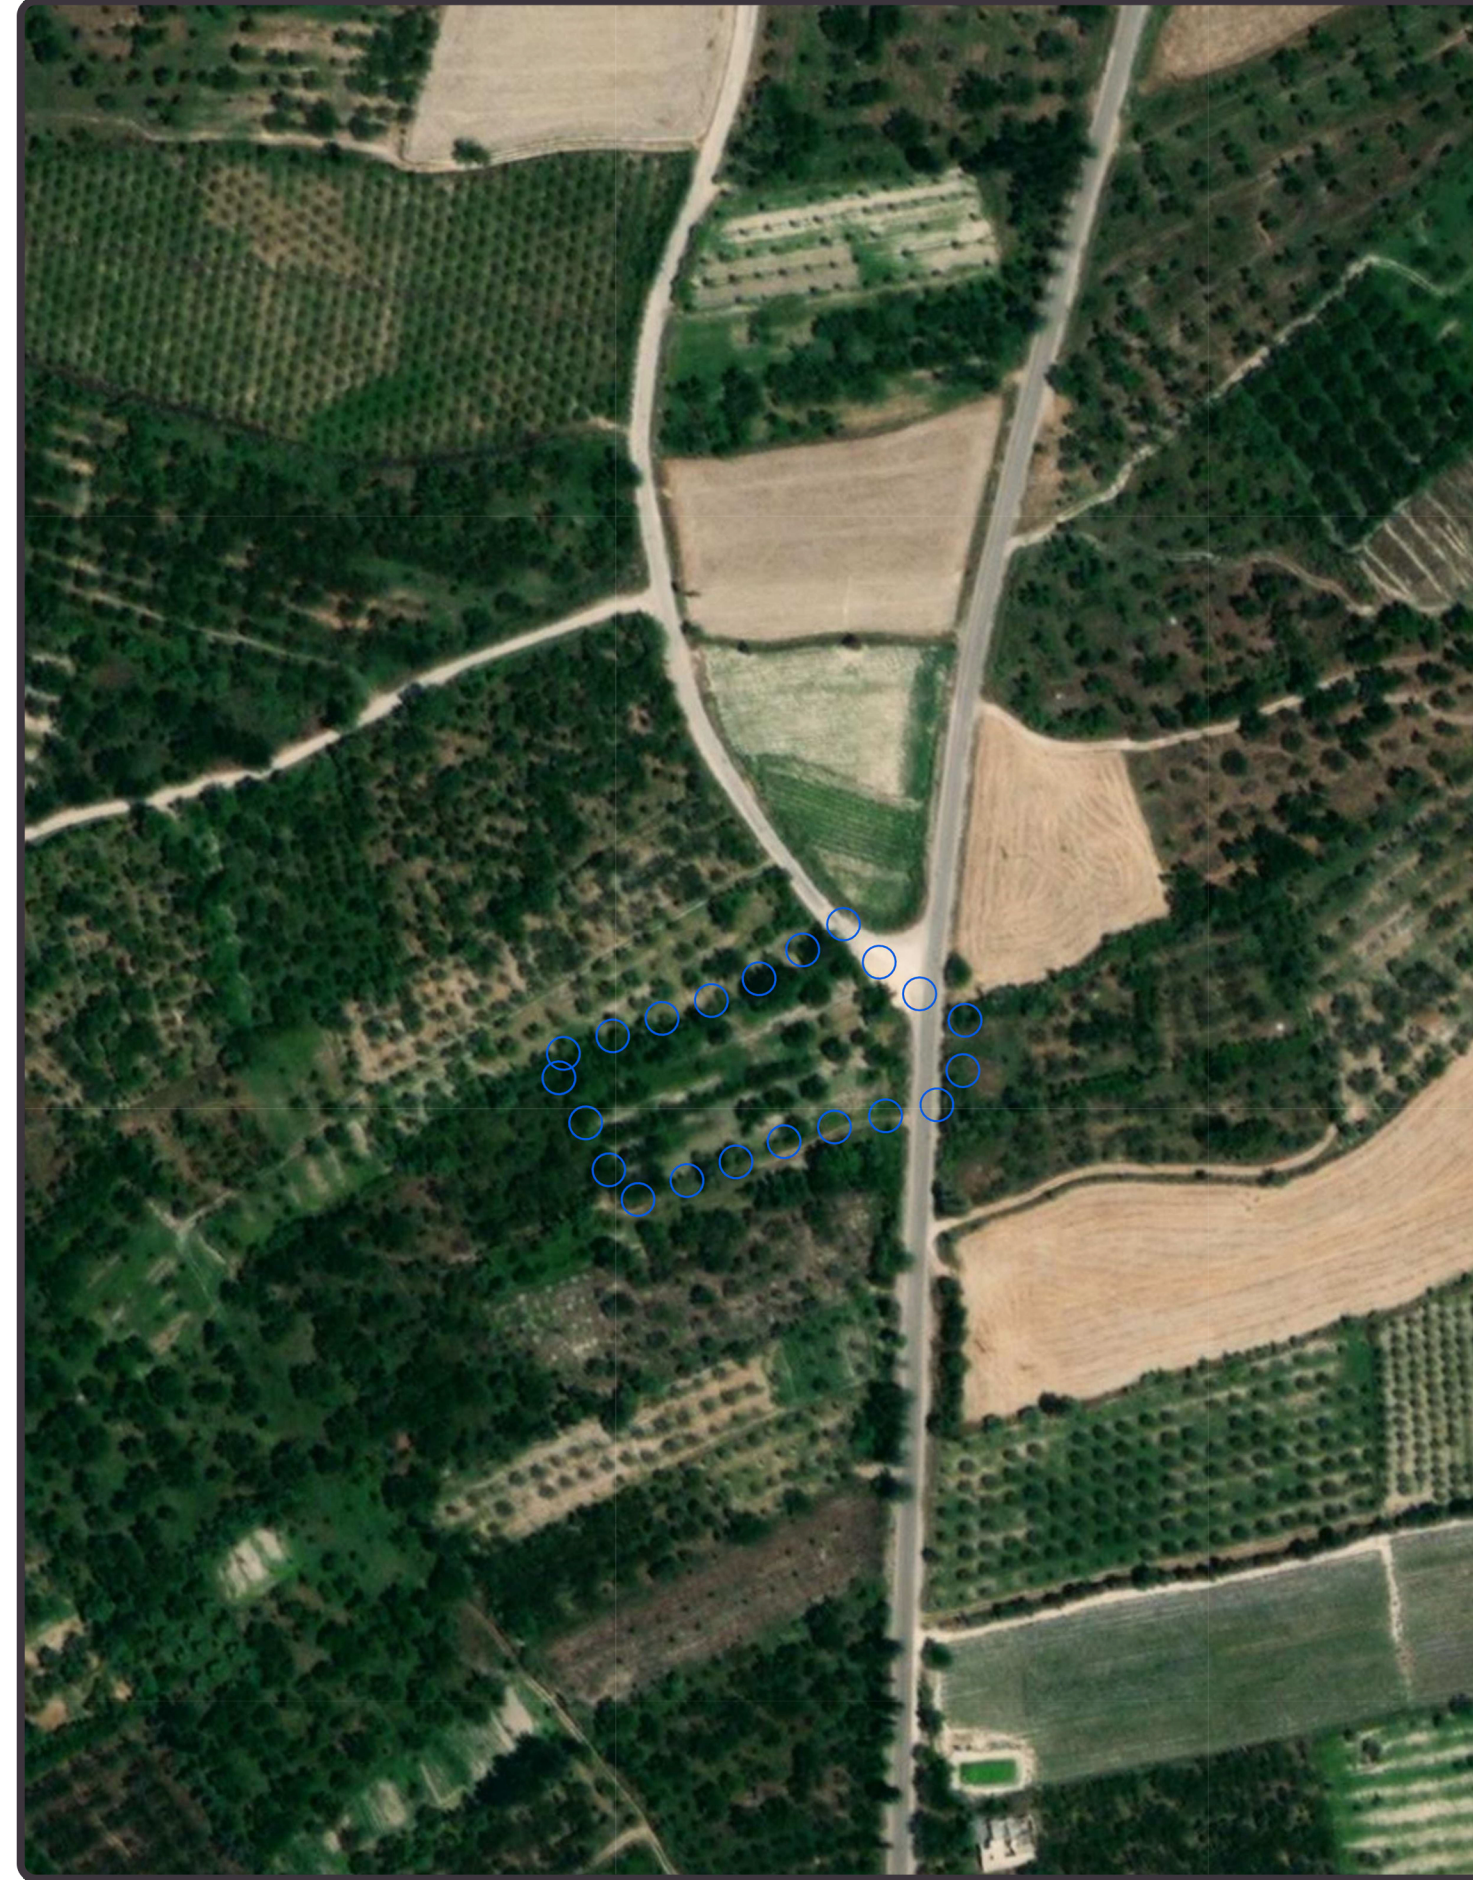

1/5000 ÖLÇEKLİ NAZIM İMAR PLANI
TEKLİFİ BİLGİ PAFTASI

İLİ: MERSİN
İLÇESİ: GÜLNAR
MAHALLESİ: SÜTLÜCE
3741 PARSEL

ÖLÇEK:
1 / 5000

PAFTA NO:
P31A01B-P31A01C

GÖSTERİM:

○ ○ ○ PLAN ONAMA SINIRI

META İMAR PLANLAMA
TASARIM VE DANIŞMANLIK
fikirlerin uygulama ile birleştiği nokta...

UYDU GÖRÜNTÜSÜ-KADASTRAL DURUM

HALİHAZIR DURUMU

1/5000 ÖLÇEKLİ NAZIM İMAR PLANI TEKLİFİ