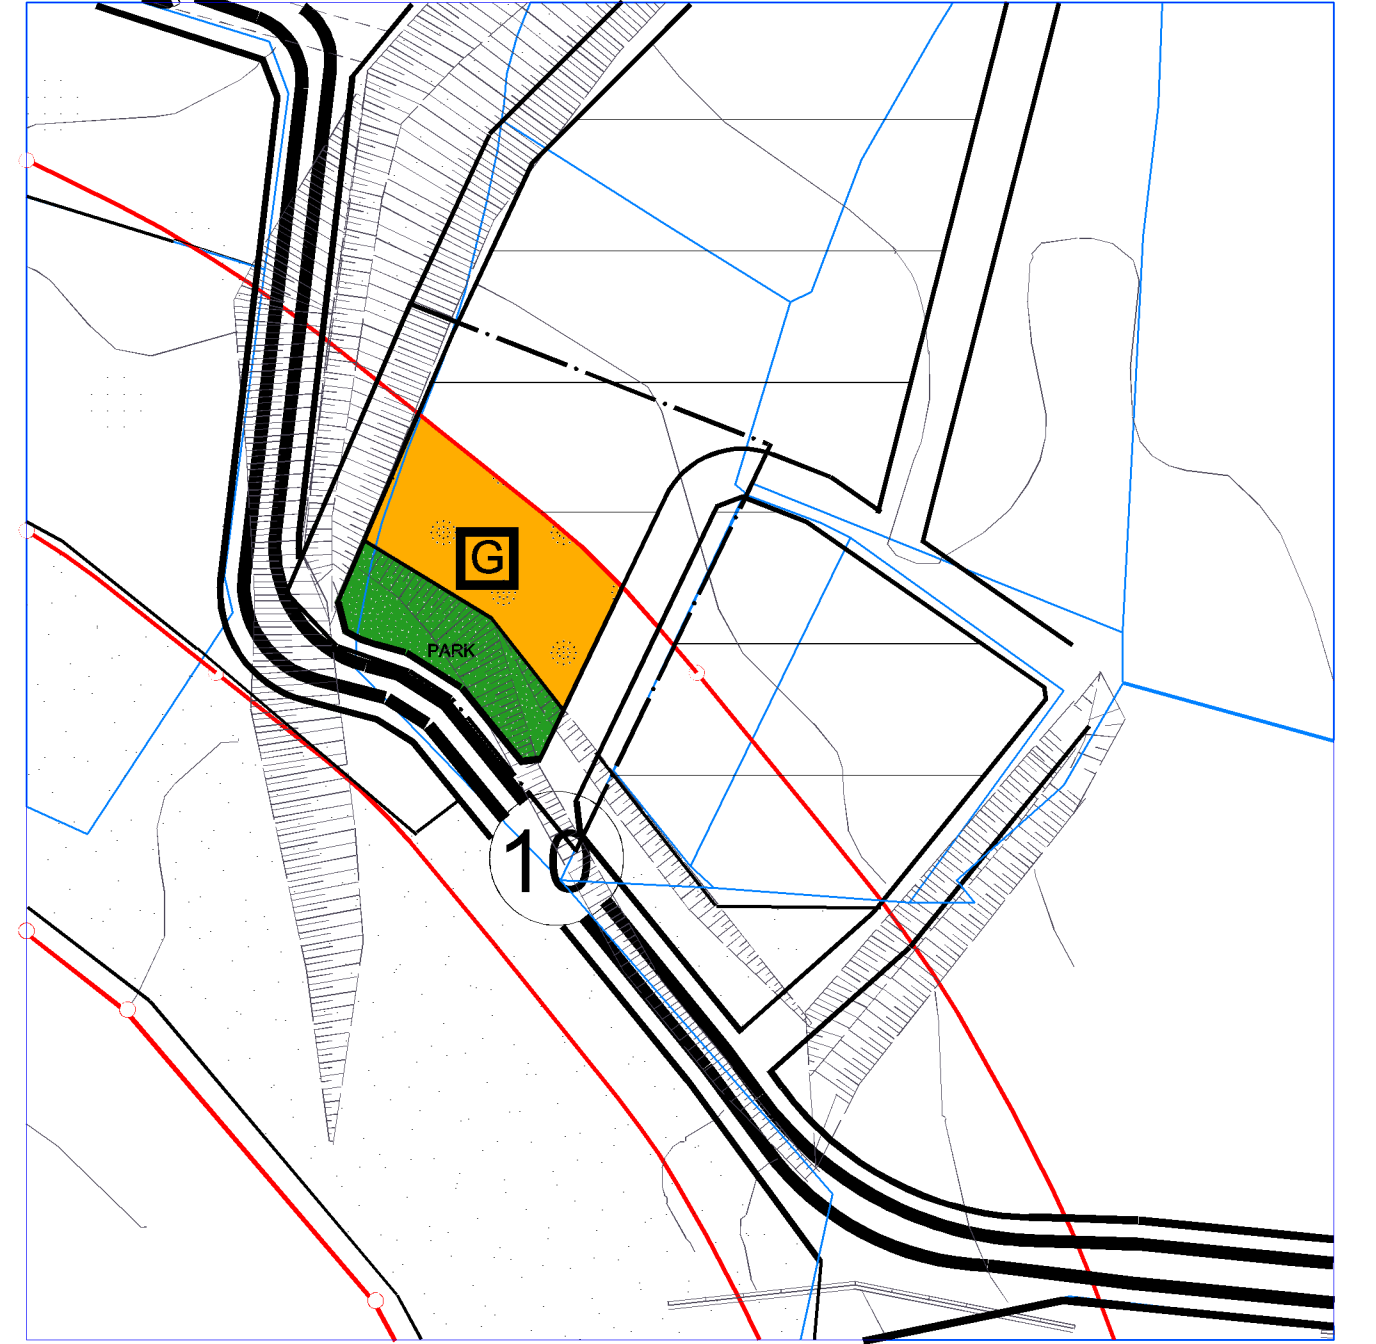

BOZYAZI (MERSİN) P30D16A PAFTASI
MEVCUT İMAR PLANI

BOZYAZI (MERSİN) P30D16A PAFTASI
ÖNERİ İMAR PLANI

LEJAND

— PLAN DEĞİŞİKLİĞİ ONAMA SINIRI

PARK PARK

G GÜNÜBİRLİK TESİS ALANI