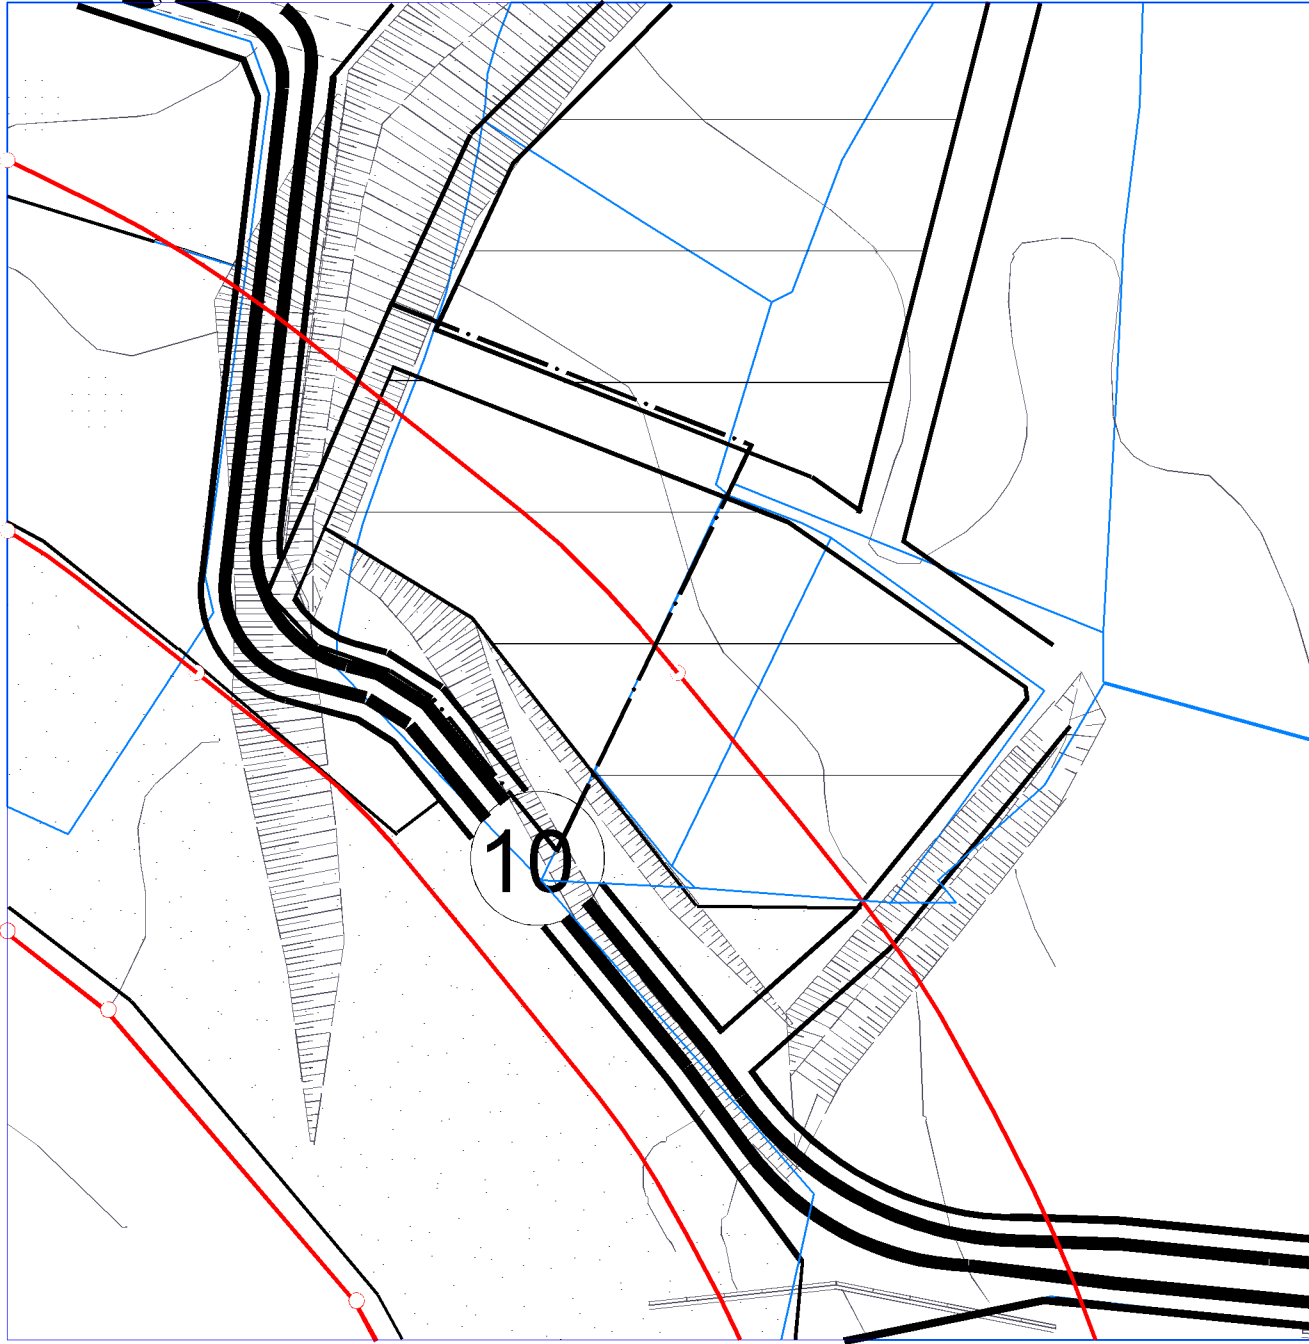

BOZYAZI (MERSİN) P30D16A PAFTASI
MEVCUT İMAR PLANI

BOZYAZI (MERSİN) P30D16A PAFTASI
ÖNERİ İMAR PLANI

LEJAND

— PLAN DEĞİŞİKLİĞİ ONAMA SINIRI

PARK PARK

G GÜNÜBİRLİK TESİS ALANI